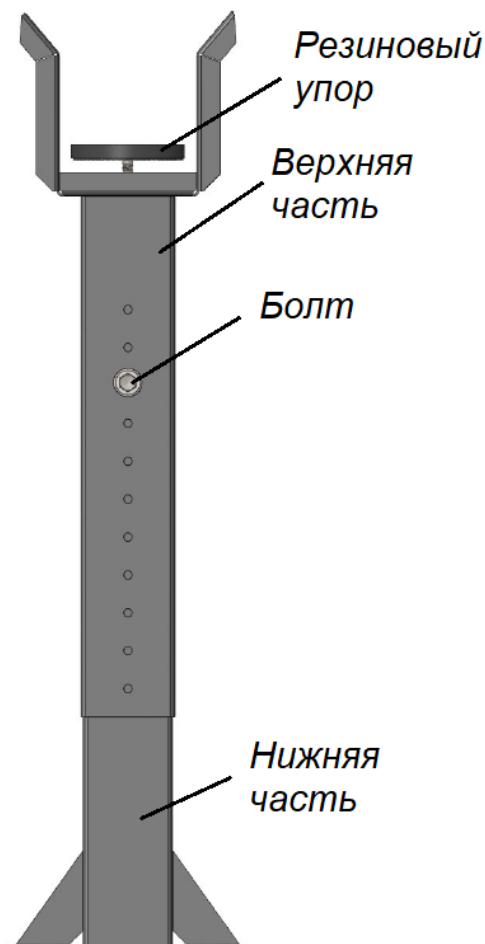

Опорная стойка под стрелу до 8м арт. ОРВ Инструкция по эксплуатации

Опорная стойка служит для дополнительной устойчивости слишком длинной или тяжелой стрелы. Применяется на шлагбаумах серии ПРОМ.

Транспортные габариты стойки:

- основание – 250*210мм
- высота – 1100мм
- вес – 10кг.

Стойка имеет регулировку по высоте от 850 до 1140 мм. Регулировка производится путем, перемещения верхней части стойки с ловителем и фиксации болтом, так же есть тонкая регулировка с помощью вкручивания или выкручивания резинового упора в ловителе стойки.

Расположение крепежных отверстий в основании 200*140мм.